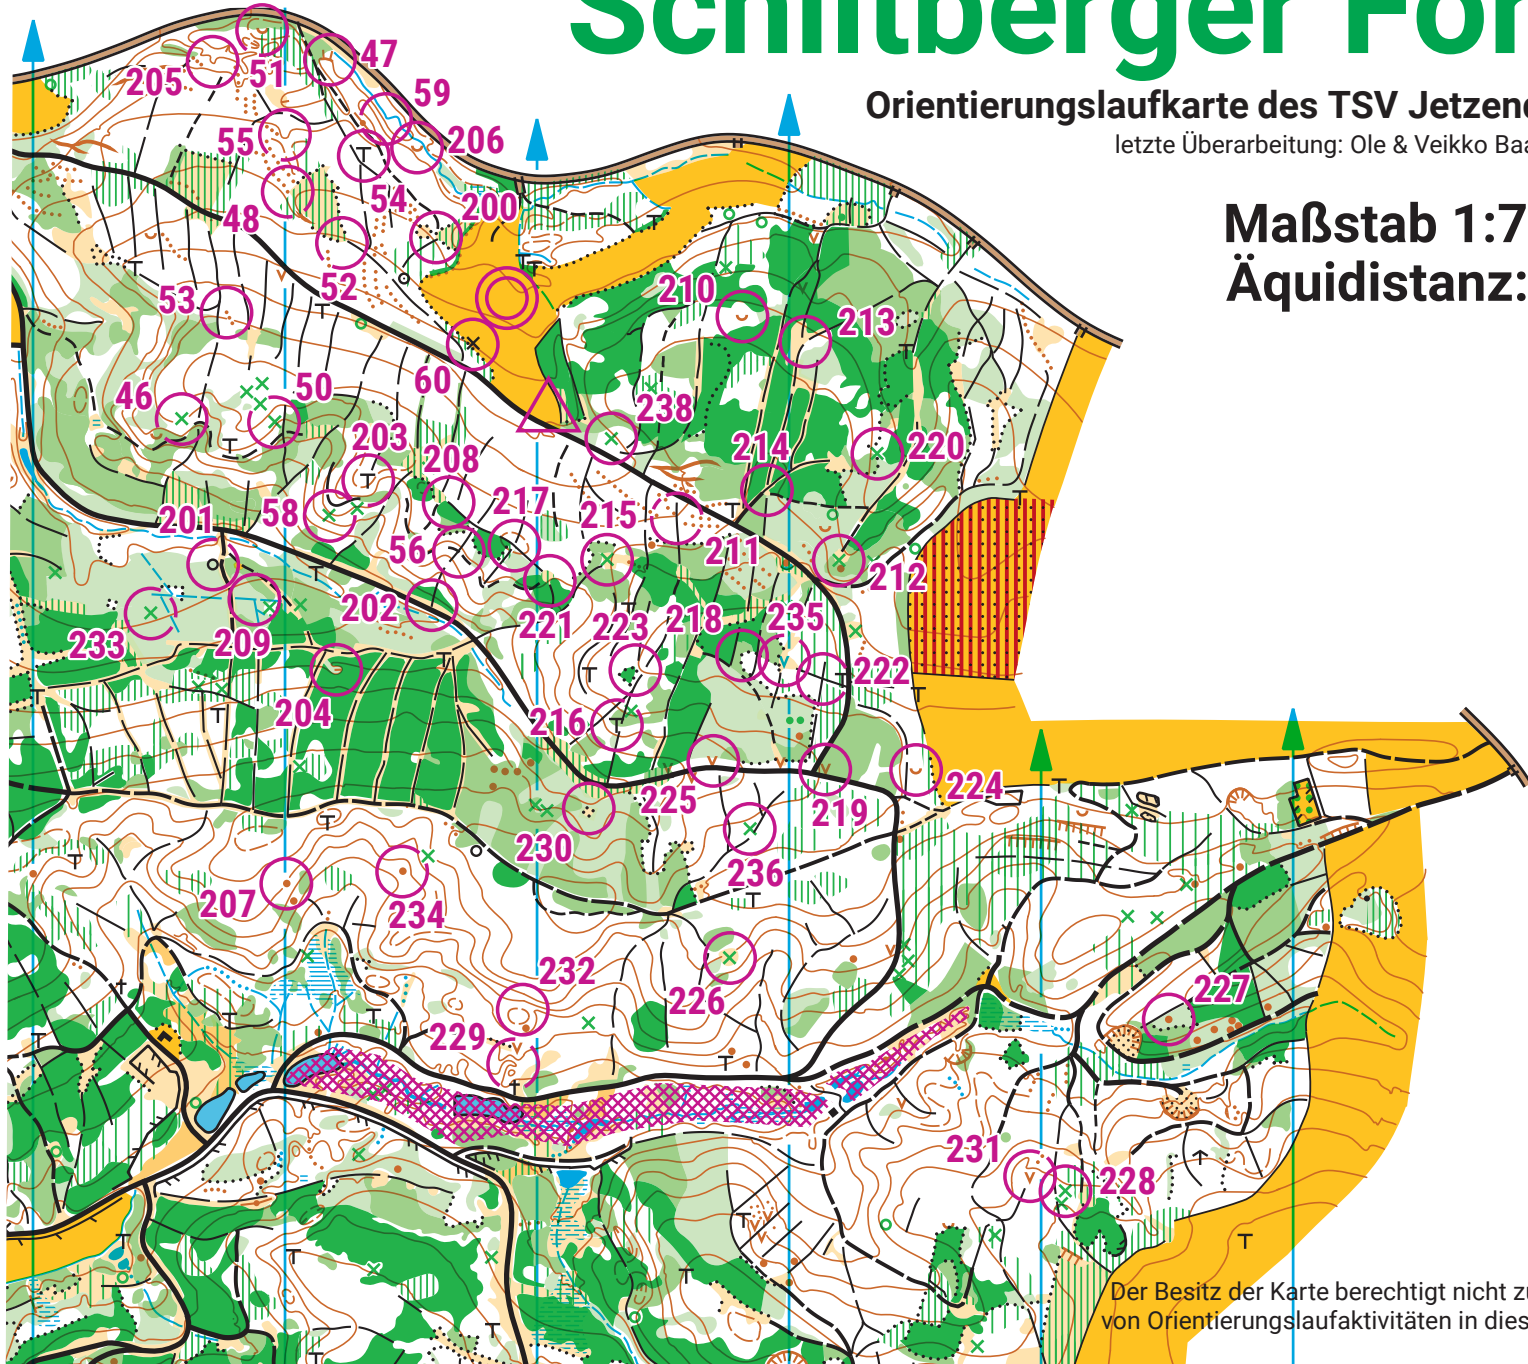

# BayM Staffel 07.10.2023

# Schiltberger Forst

Orientierungslaufkarte des TSV Jetzendorf e.V.

letzte Überarbeitung: Ole & Veikko Baath, 08/2023

Maßstab 1:7.500

Äquidistanz: 5 m

BayM Staffel 07.10.2023	
Alle Posten	51 Posten
46	⊗
47	⊗
48	⊗
50	⊗
51	⊗
52	⊗
53	⊗
54	⊗
55	⊗
56	⊗
58	⊗
59	⊗
60	⊗
200	⊗
201	⊗
202	⊗
203	⊗
204	⊗
205	⊗
206	⊗
207	⊗
208	⊗
209	⊗
210	⊗
211	⊗
212	⊗
213	⊗
214	⊗
215	⊗
216	⊗
217	⊗
218	⊗
219	⊗
220	⊗
221	⊗
222	⊗
223	⊗
224	⊗
225	⊗
226	⊗
227	⊗
228	⊗
229	⊗
230	⊗
231	⊗
232	⊗
233	⊗
234	⊗
235	⊗
236	⊗
238	⊗

Der Besitz der Karte berechtigt nicht zur Ausübung von Orientierungslaufaktivitäten in diesem Gelände.